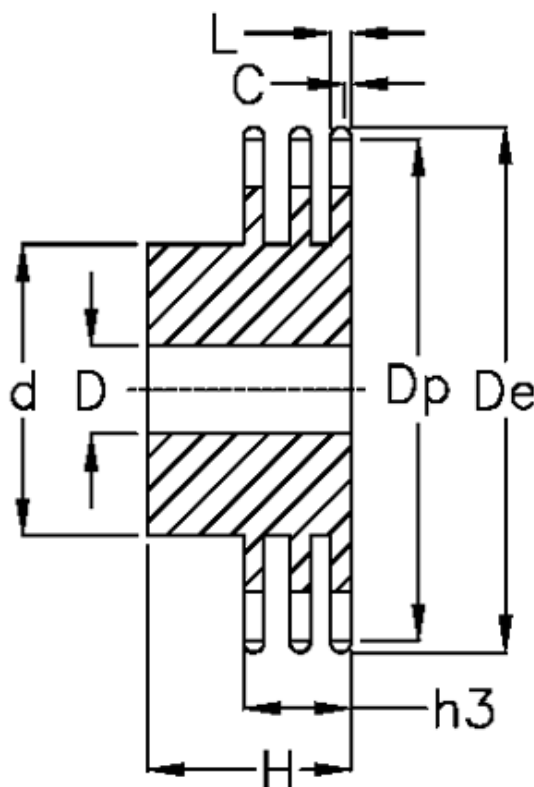

Varenummer: 616013011035
Beskrivelse: Navhjul 28 B-3 Z=35 triplex
forboret

Mål

Antal tænder	= 35
C	= 5
d	= *200
D	= 40±0,5
De	= 514
Dp	= 495.88
For kædebetegnelse	= 28 B-3
For kæde størrelse	= 1 3/4" x 1 1/4"

H	= 180
h3	= 148
L	= 28.8